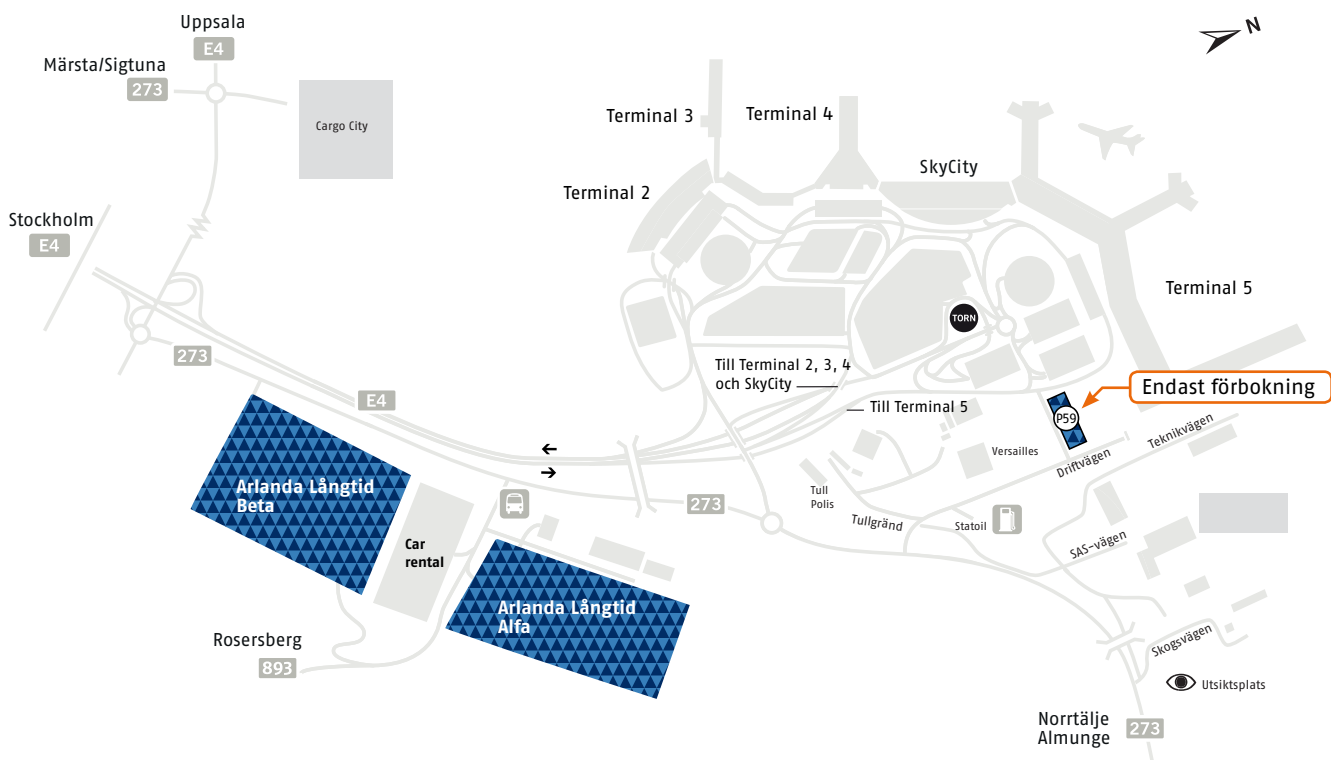

Långtidsparkering vid Stockholm–Arlanda Airport

Prisgrupp – Långtidsparkering

Arlanda Långtid Alfa

Timpris

Dygnspris

1 vecka

2 veckor

3 veckor

Arlanda Långtid Beta

40 kr*

dygn 1–4 110 kr

440 kr

640 kr

840 kr

Terminalnära långtid Terminal 5

40 kr*

dygn 1–4 110 kr

520 kr

720 kr

920 kr

Endast förhandsbokning på www.arlanda.se

* Pris per påbörjad timme