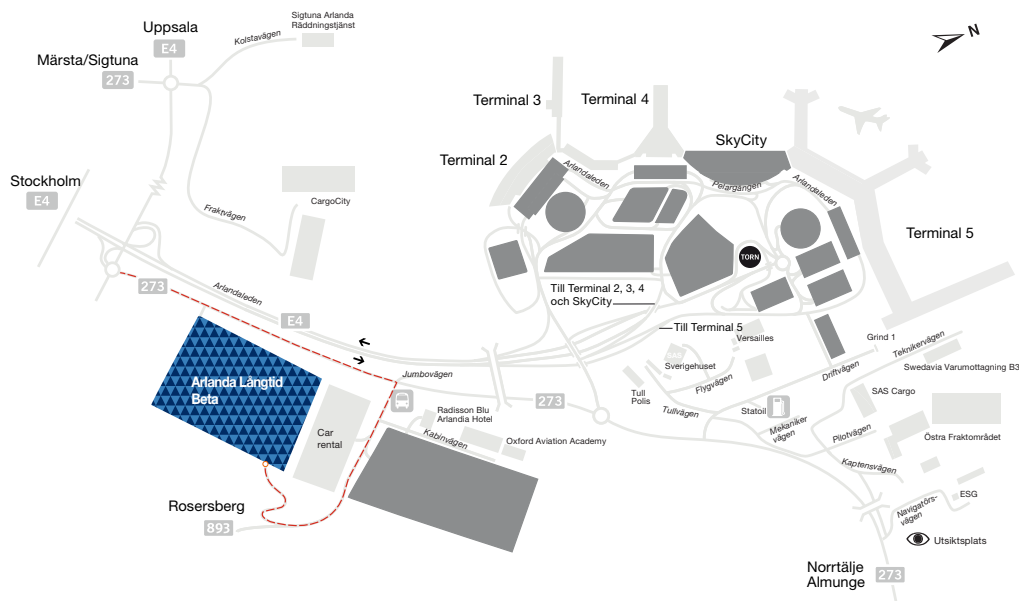

Vägbeskrivning till Arlanda Långtid Beta

Denna parkering går att förhandsboka.

Så här hittar du rätt

Om du kommer söderifrån:

- Kör E4 mot Arlanda
- Tag av från E4:an vid Arlanda Stad
- Tag höger mot Arlanda, väg 273
- Tag vänster mot Norrtälje/Almunge
- I rondellen - kör mot Almunge
- Tag höger vid Radisson Blu Arlandia Hotell
- Kör upp för backen
- Infarten till parkeringen finns på din högra sida

Om du kommer norrifrån:

- Kör E4 mot Arlanda
- Tag höger mot Arlanda
- Tag vänster mot Arlanda
- Tag höger i rondellen nr 1
- Fortsätt mot Almunge/Norrtälje
- Tag vänster i rondell nr 2
- Tag höger vid Radisson Blu Arlandia Hotell
- Kör upp för backen
- Infarten till Parkeringen finns på din högra sida

GPS-koordinater

Lat: N 59°38'8"

Long: E 17°56'27"