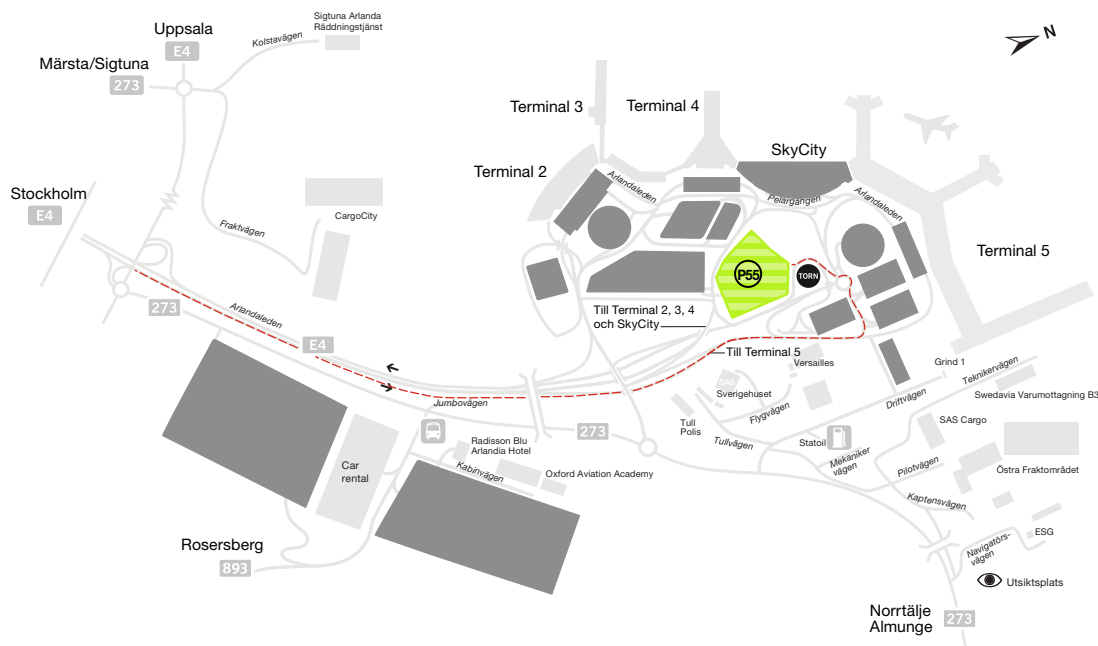

Vägbeskrivning till utomhusparkering, Terminal 5 (P55)

Denna parkering går inte att förhandsboka.

Så här hittar du rätt

- Kör Arlandaleden mot Terminal 5.
- Kör i vänster fil.
- Sväng vänster vid skylt T5.
- Välj andra avfarten i rondellen.

Infartsskylt

GPS-koordinater

Lat N 59° 38' 59"

Long E 17° 56' 1"