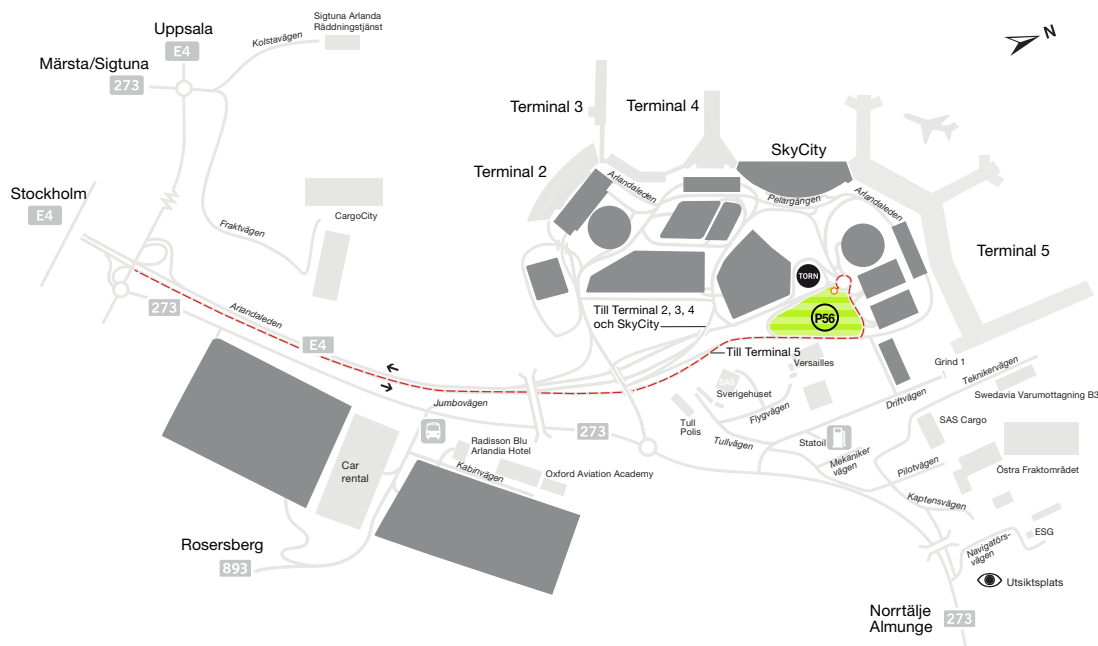

Vägbeskrivning till utomhusparkering, Terminal 5 (P56)

Denna parkering går inte att förhandsboka.

Så här hittar du rätt

- Kör Arlandaleden mot Terminal 5.
- Kör i vänster fil.
- Sväng vänster vid skylt T5.
- Välj tredje avfarten i rondellen.
- Du är framme vid infarten.

GPS-koordinater

Lat N 59° 38' 59"
Lon E 17° 56' 3"

Infartsskylt

Infartsskylt