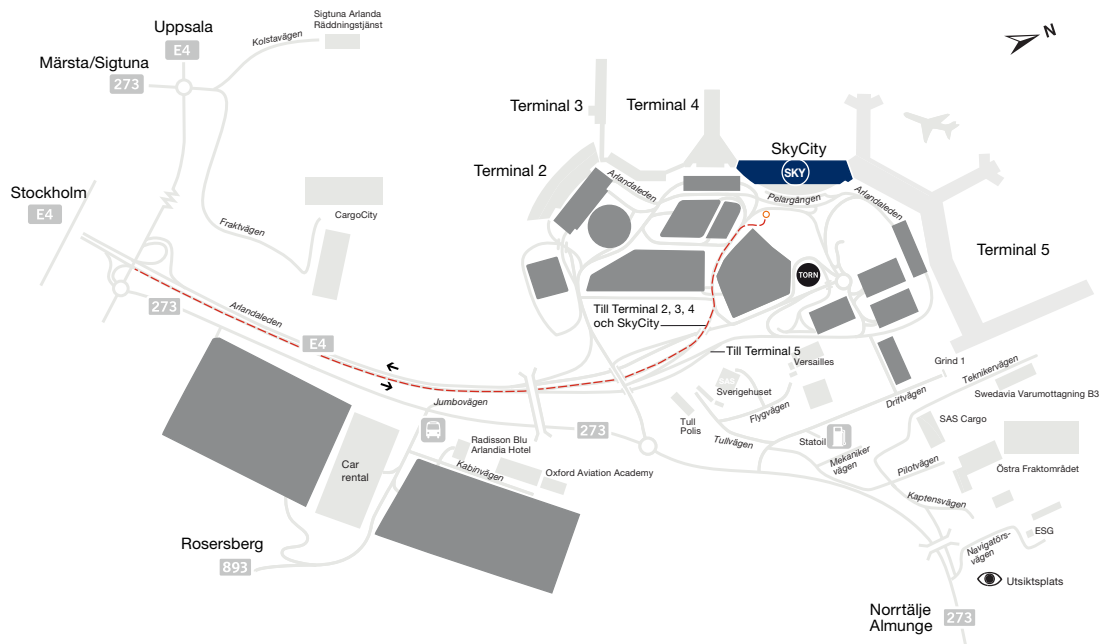

Vägbeskrivning till dig som bokat parkering i SkyCity-garaget

Så här hittar du rätt

- Kör Arlandaleden mot Terminal 2,3,4 och SkyCity.
- Kör i höger körfält.
- Följ skylt mot SkyCity P-garage.
- För kunder som har förbokat sin parkering, följ skyltning "Nedre".
- Rörelsehindrade och elfordon skall parkera på övre planet.

GPS-koordinater

Lat: N 59° 38' 55"

Long: 17° 55' 48"

Infartsskylt