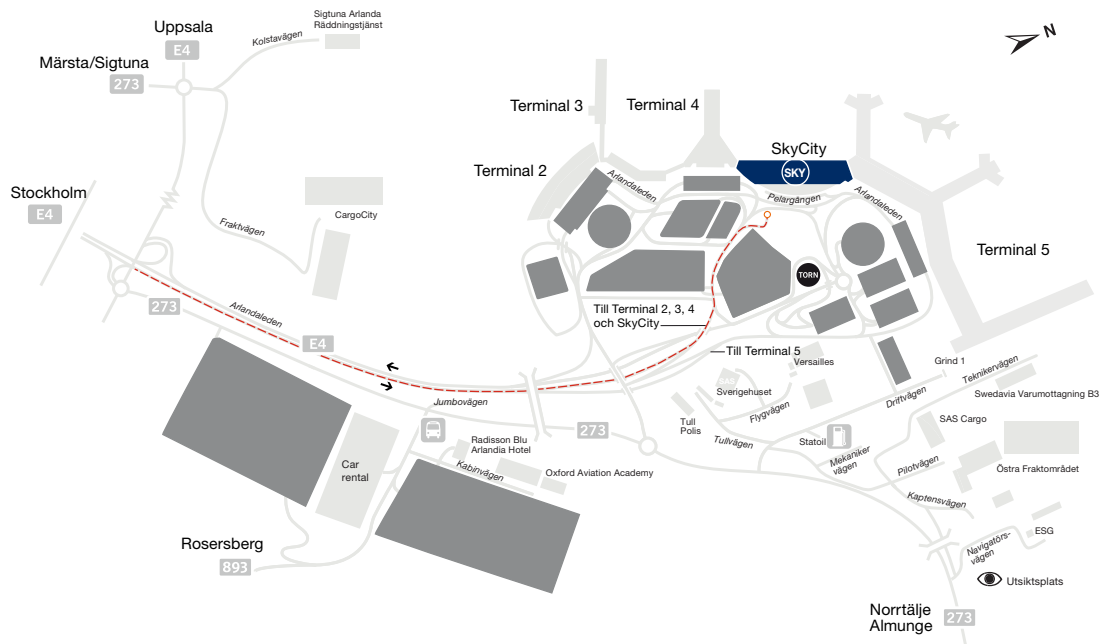

## Vägbeskrivning till parkering i SkyCity-garaget

Denna parkering går att förhandsboka.

### Så här hittar du rätt

- Kör Arlandaleden mot Terminal 2,3,4 och SkyCity.
- Kör i höger körfält.
- Följ skylt mot SkyCity.
- Parkering skall ske i det nedre parkeringsplanet. Följ skyltning "Nedre".

### GPS-koordinater

Lat: N 59° 38' 55"

Long: 17° 55' 48"

Infartsskylt