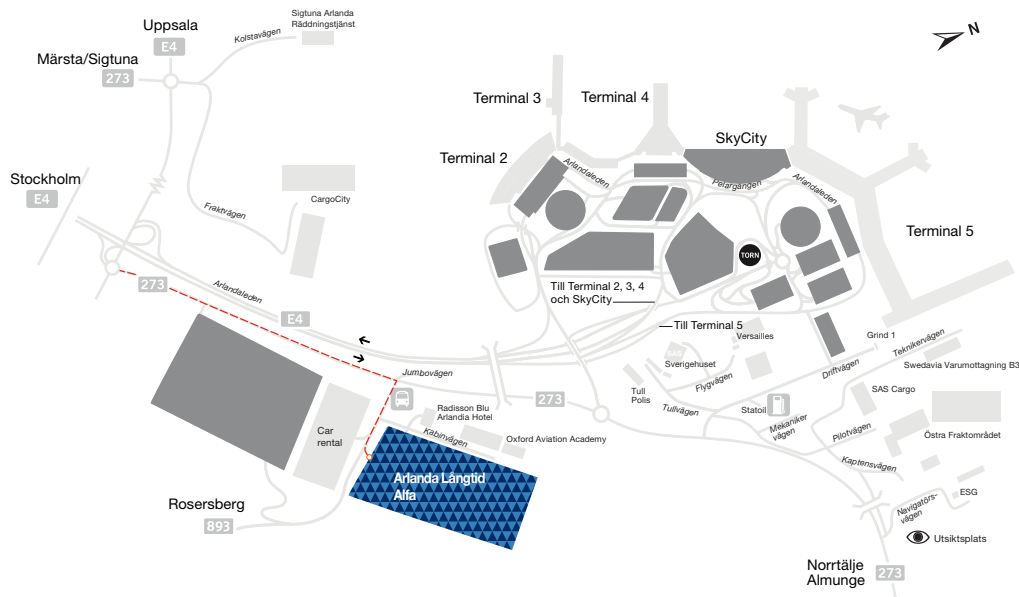

Vägbeskrivning till Arlanda Långtid Alfa

Denna parkering går inte att förhandsboka.

Så här hittar du rätt

Om du kommer söderifrån:

- Kör E4:an mot Arlanda.
- Tag av från E:4an mot Arlanda.
- Sväng höger mot Arlanda, Almunge, väg 273.
- Sväng mot Norrtälje, Almunge.
- I rondellen – fortsätt mot Almunge.
- Tag 1:a avtagsvägen till höger.
- Parkeringen finns på din vänstra sida.

Om du kommer norrifrån:

- Kör E4:an mot Arlanda.
- Tag av höger mot Arlanda.
- Sväng vänster mot Arlanda.
- Håll till höger i första rondellen.
- Åk mot Almunge/Norrtälje. Sväng vänster i andra rondellen.
- Tag 1:a avtagsvägen till höger.
- Parkeringen finns på din vänstra sida.

GPS-koordinater

Lat N 59° 38' 17"

Lon E 17° 56' 37"

Infartsskylt

Infartsskylt