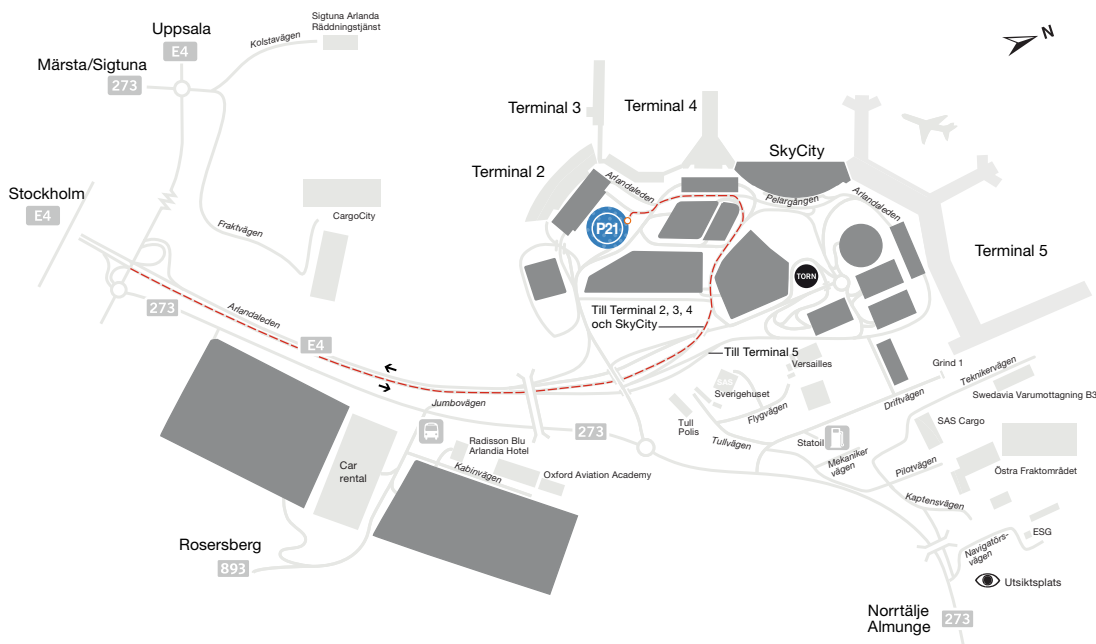

Vägbeskrivning till parkering i parkeringshus, Terminal 2 (P21)

Denna parkering går att förhandsboka.

Så här hittar du rätt

- Kör Arlandaleden mot Terminal 2, 3, 4 och SkyCity.
- Kör mot Terminal 2, placera dig i höger körfält.
- Passera Terminal 4 på din högra sida.
- Åk mot Terminal 2.
- Sväng höger.
- Parkeringen finns på din vänstra sida, ett runt P-hus (P 21, Långtid, Förbokade).

GPS-koordinater

Lat: N 59° 38' 44,7"

Long: E 17° 55' 47,3"

Infartsskylt

Infartspelarna är gula