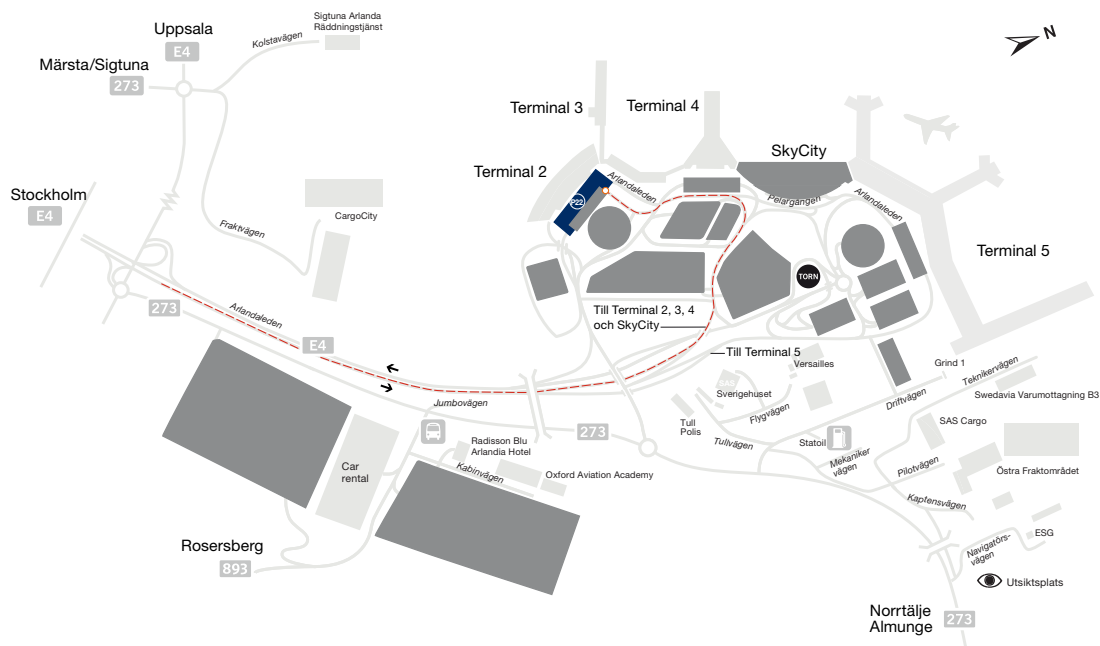

Vägbeskrivning till parkeringshus, Terminal 2 (P22)

Denna parkering går inte att förhandsboka

Så här hittar du rätt

- Kör E4:an mot Terminal 2, 3, 4 och SkyCity.
- Passera Terminal 4 på din högra sida.
- Kör mot Terminal 2, placera dig i vänster körfält.
- Välj körfältet som går upp på en ramp, alltså vänster fil.
- När du har kört upp för rampen och har Terminal 2 framför dig, välj första avfarten till vänster.
- Infarten till parkeringen finns längst bort på din vänstra sida.

GPS-koordinater

Lat: N 59° 38' 39"

Long: E 17° 55' 49"