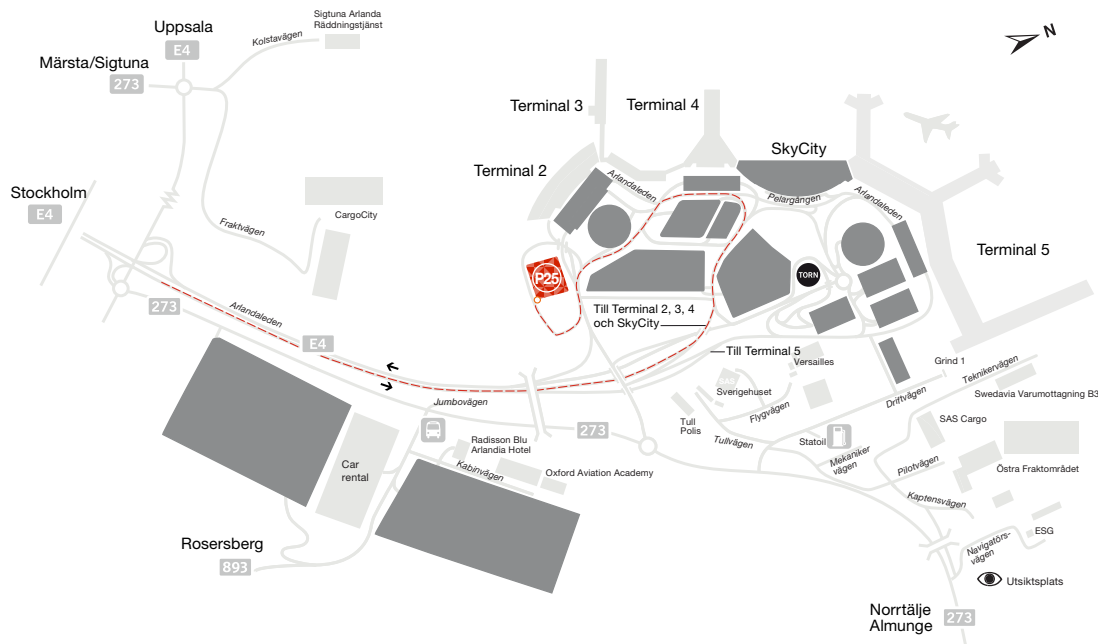

Vägbeskrivning till utomhusparkering, Terminal 2 (P25)

Denna parkering går inte att förhandsboka.

Så här hittar du rätt

- Kör E4:an mot Terminal 2, 3, 4 och SkyCity.
- Passera Terminal 4.
- Kör i höger fil.
- Passera parkeringshuset vid Terminal 3 på din högra sida.
- Följ skylten med text "outdoor".
- Sväng nästa höger.
- Följ skylten med text "outdoor".
- Du är framme vid infarten.

GPS-koordinater

Lat: N 59° 38' 36"

Long: E 17° 55' 57"