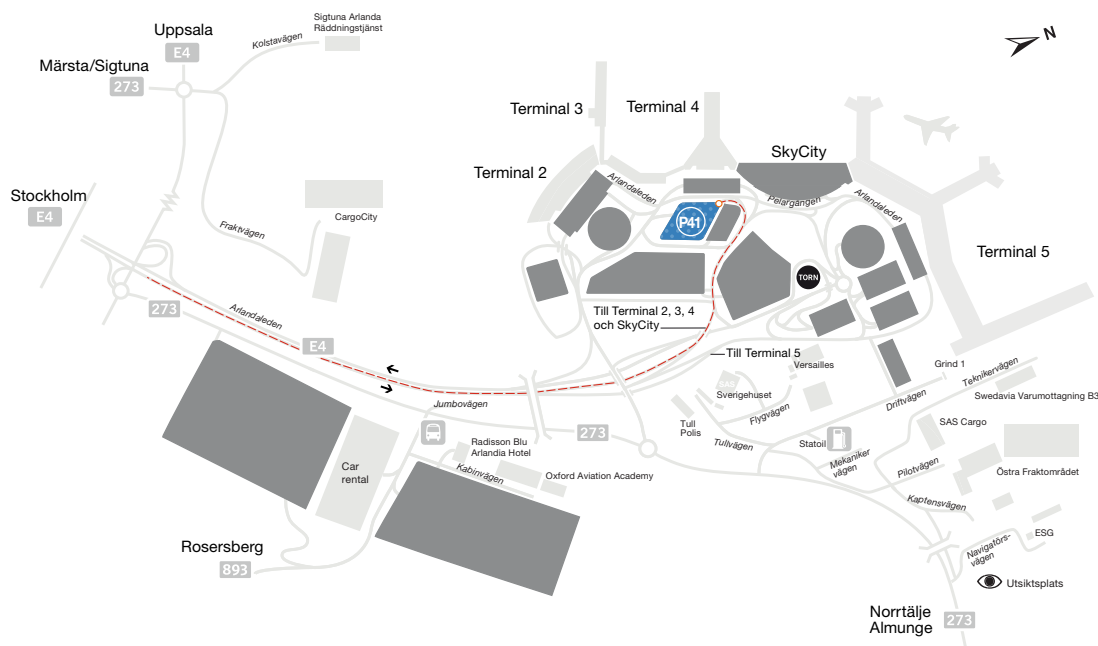

Vägbeskrivning till parkering i parkeringshus, Terminal 4 (P41)

Denna parkering går att förhandsboka.

Så här hittar du rätt

- Kör E4:an mot Terminal 2, 3, 4 och SkyCity.
- Kör mot Terminal 4, placera dig i vänster körfält.
- Parkeringen finns på din vänstra sida, mitt emot Terminal 4.

GPS-koordinater

Lat N 59° 38' 51,6"

Long E 17° 55' 47,2"

Infartsskylt

Infartsskylt