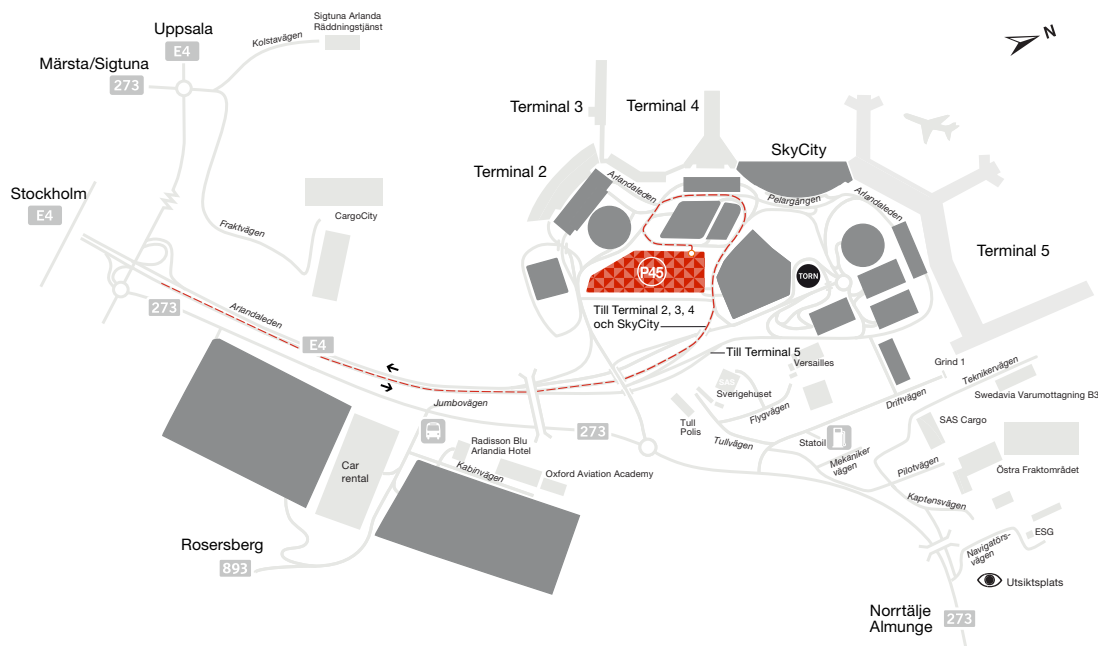

Vägbeskrivning till utomhusparkering, Terminal 4 (P45)

Denna parkering går inte att förhandsboka.

Så här hittar du rätt

- Kör Arlandaleden mot Terminal 2,3,4 och SkyCity.
- Kör mot Terminal 4, placera dig i höger körfält.
- Följ vägen runt parkeringshus Terminal 4.
- Sväng nästa vänster.
- Parkeringen finns på din högra sida.

GPS-kordinater

Lat N 59° 38' 47"

Lon E 17° 55' 54"

Infartsskylt