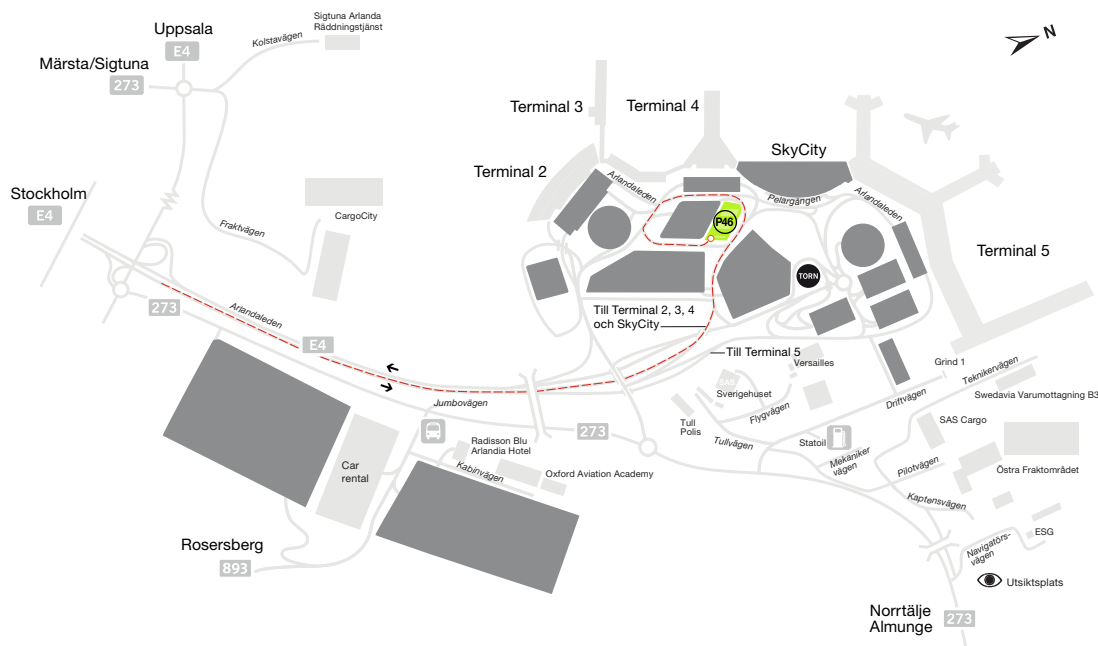

Vägbeskrivning till utomhusparkering, Terminal 4 (P46)

Denna parkering går inte att förhandsboka.

Så här hittar du rätt

- Kör Arlandaleden mot Terminal 2,3,4 och SkyCity.
- Kör mot Terminal 4, placera dig höger körfält.
- Följ vägen runt Terminal 4:as parkeringshus.
- Parkeringen finns på din vänstra sida.

Infartsskylt

GPS-koordinater

Lat N 59° 38' 48"

Lon E 17° 56' 0"