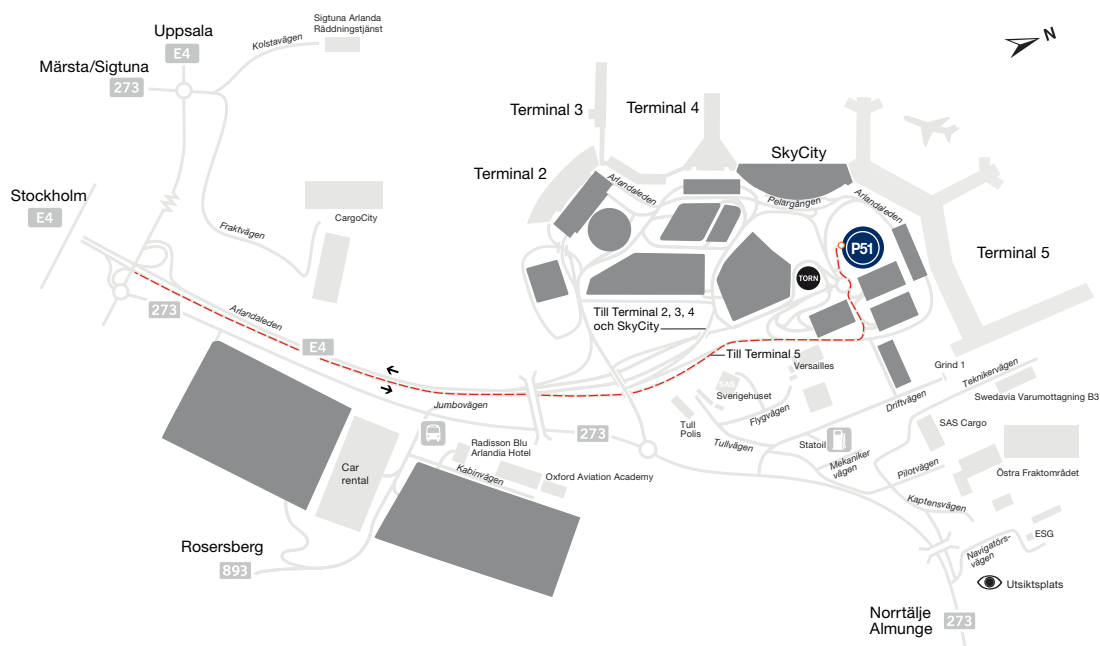

Vägbeskrivning till parkering i parkeringshus, Terminal 5 (P51)

Denna parkering går att förhandsboka.

Så här hittar du rätt

- Kör Arlandaleden mot Terminal 5.
- Kör i vänster fil.
- Sväng vänster vid skylt T5.
- Kör rakt fram i rondellen.
- Du är framme vid infarten.

GPS-koordinater

Lat: N 59° 38' 59"

Long: E 17° 55' 58"