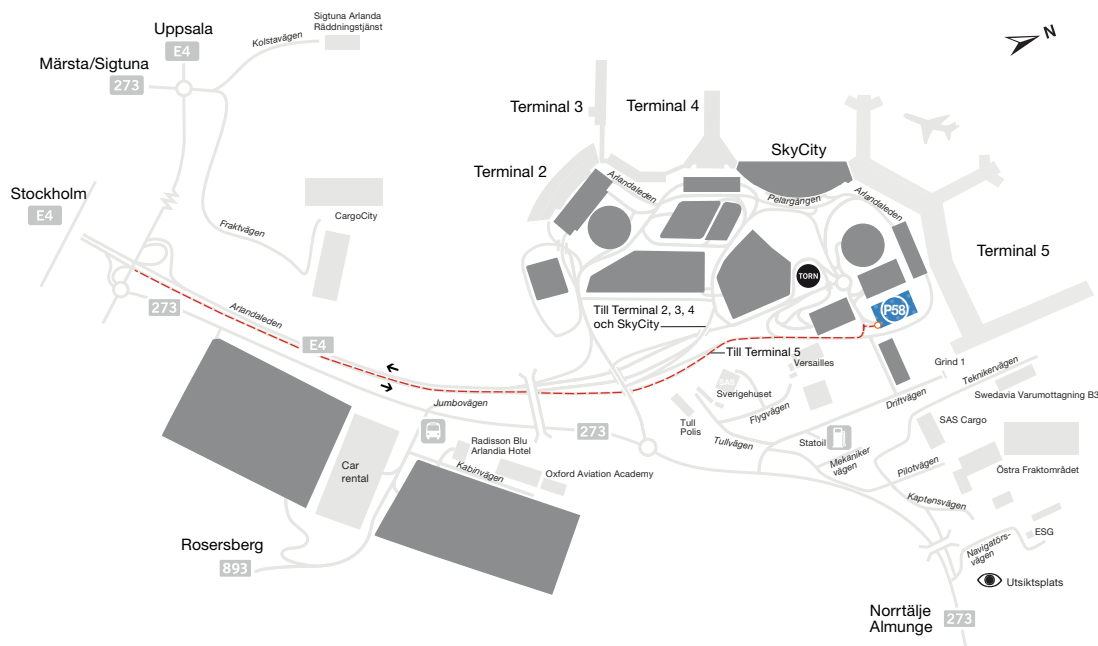

Vägbeskrivning till utomhusparkering, Terminal 5 (P58)

Denna parkering går inte att förhandsboka.

Så här hittar du rätt

- Kör Arlandaleden mot Terminal 5.
- Kör i vänster fil.
- Parkeringen finns på din vänstra sida.

GPS-kordinater

Lat N 59° 39' 1"

Lon E 17° 56' 10"

Infartsskylt