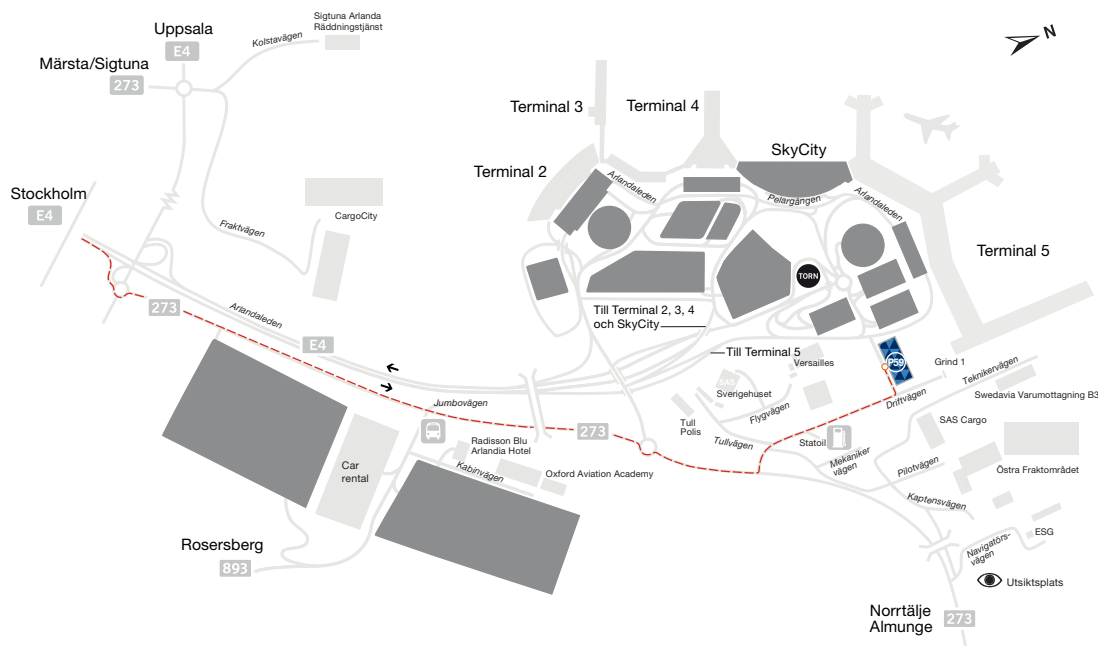

Vägbeskrivning till utomhusparkering, Terminal 5 (P59)

Denna parkering måste förhandsbokas.

Så här hittar du rätt

- Kör E4:an mot Arlanda.
- Ta av från E4:an vid Arlanda stad.
- Sväng mot Almunge, Norrtälje (väg 273).
- I rondellen – fortsätt mot Almunge, Norrtälje.
- Passera Radisson Blu Arlandia Hotel.
- I rondellen – kör mot Almunge, Norrtälje.
- Sväng vänster mot Grind 1, Statoil.
- Skylt på höger sida – sväng vänster.
- Parkeringen finns på din högra sida.

GPS-koordinater

Lat: N 59° 39' 2"

Long: E 17° 56' 15"

Infartsskylt

Infartspelarna är röda